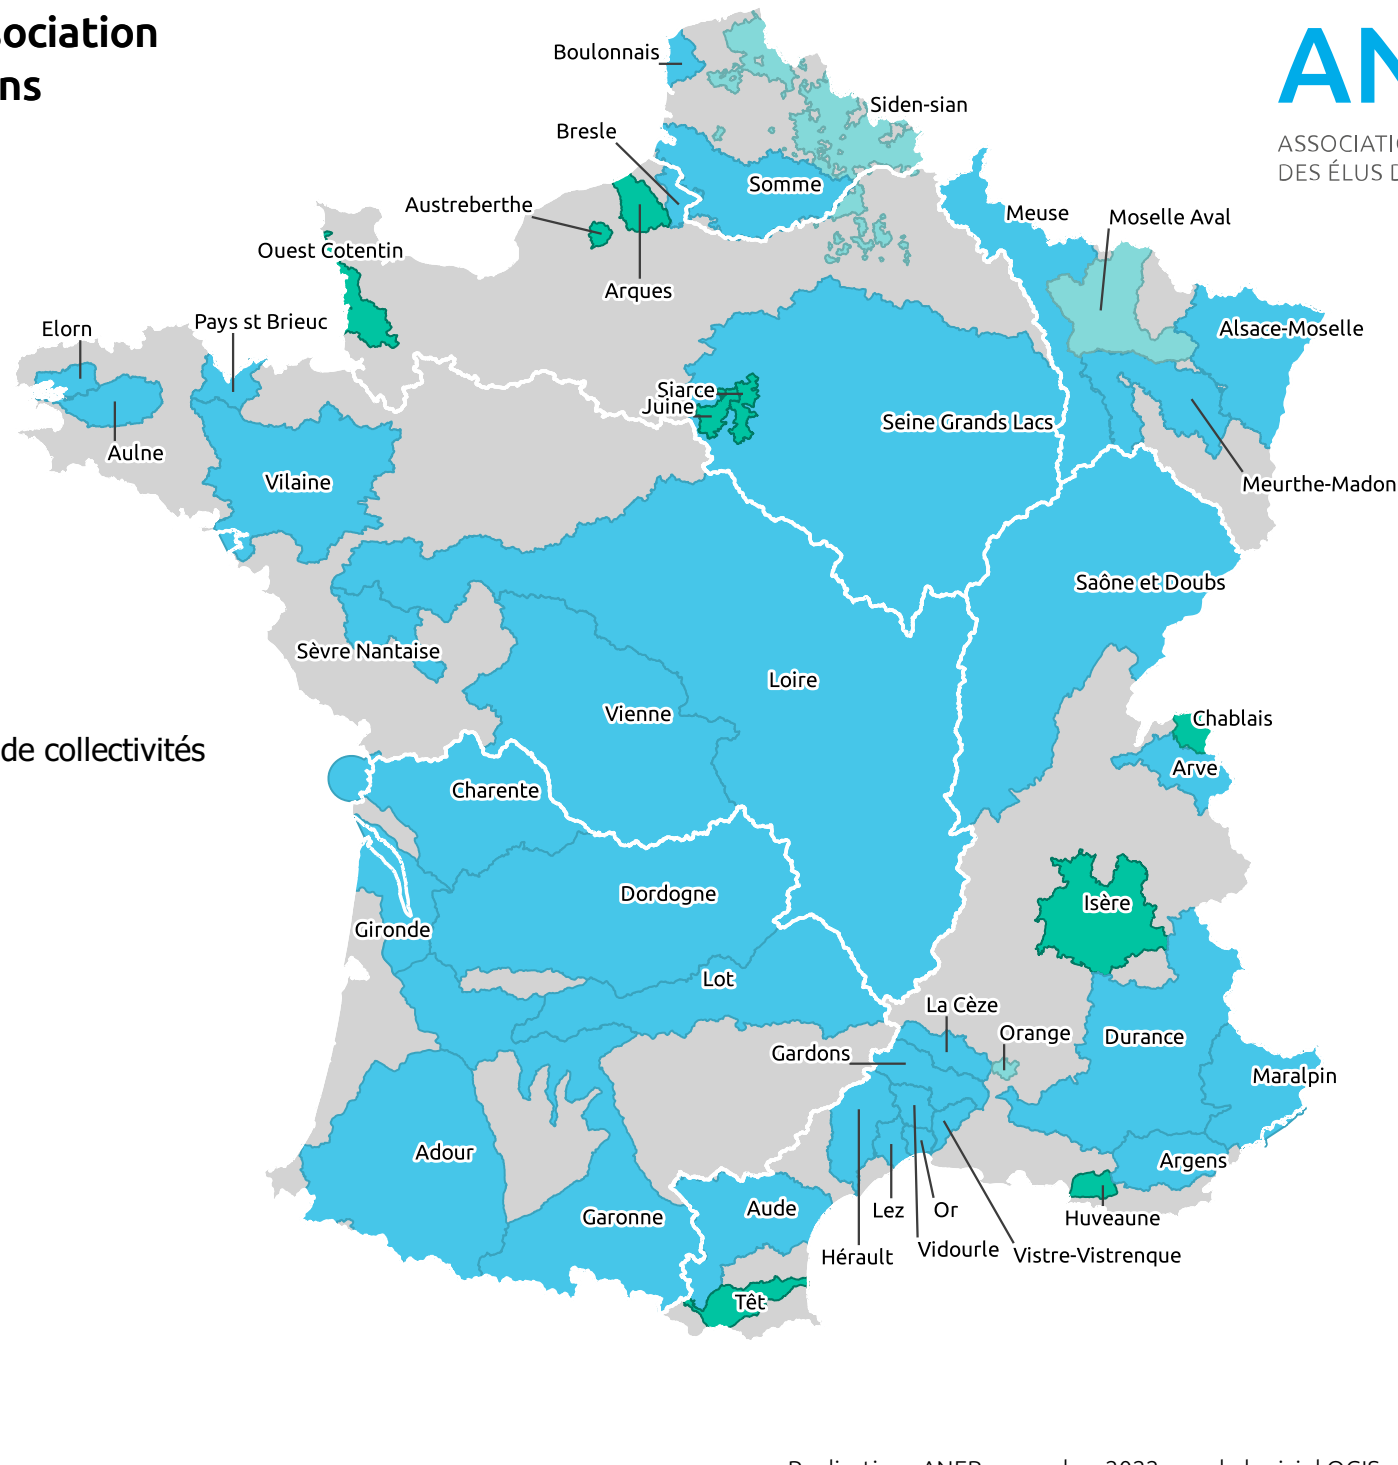

Structures membres de l'Association Nationale des Elus des Bassins

ASSOCIATION NATIONALE DES ÉLUS DES BASSINS

Légende

- EPTB et assimilés
- EPAGE et assimilés
- Autres collectivités et groupements de collectivités

Têtes de réseau :

Membres associés :

0 100 200 km